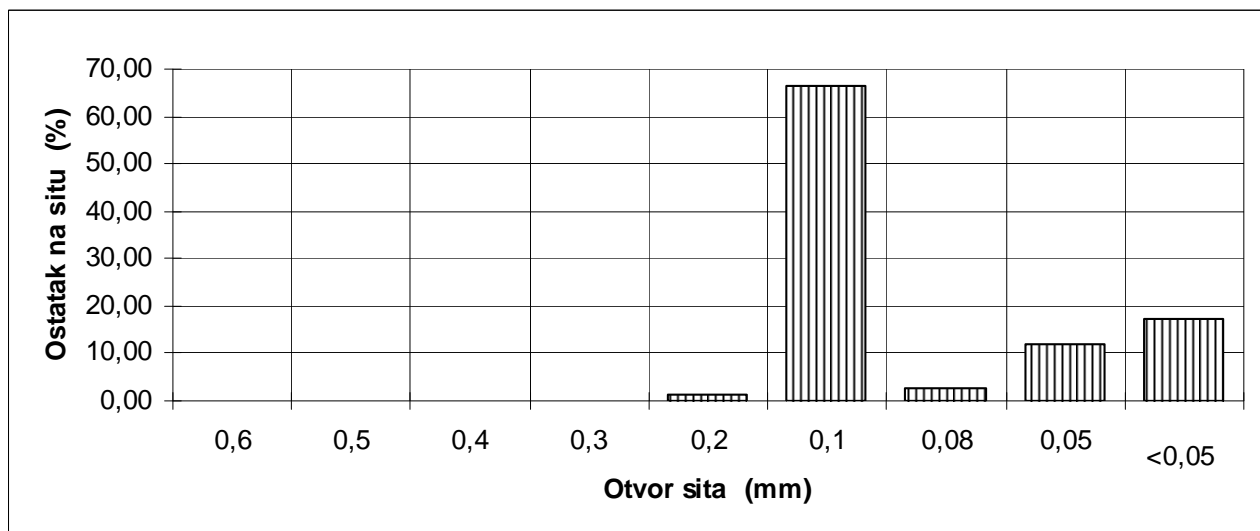

Granulometrijski sastav:

S obzirom na veliku mogućnost načina upotrebe naših proizvoda, ne preuzimamo nikakvu odgovornost, budući da nemamo nadzor nad korištenjem proizvoda kod korisnika.

Sve vrijednosti navedene u granulometrijskoj analizi su informativnog karaktera.