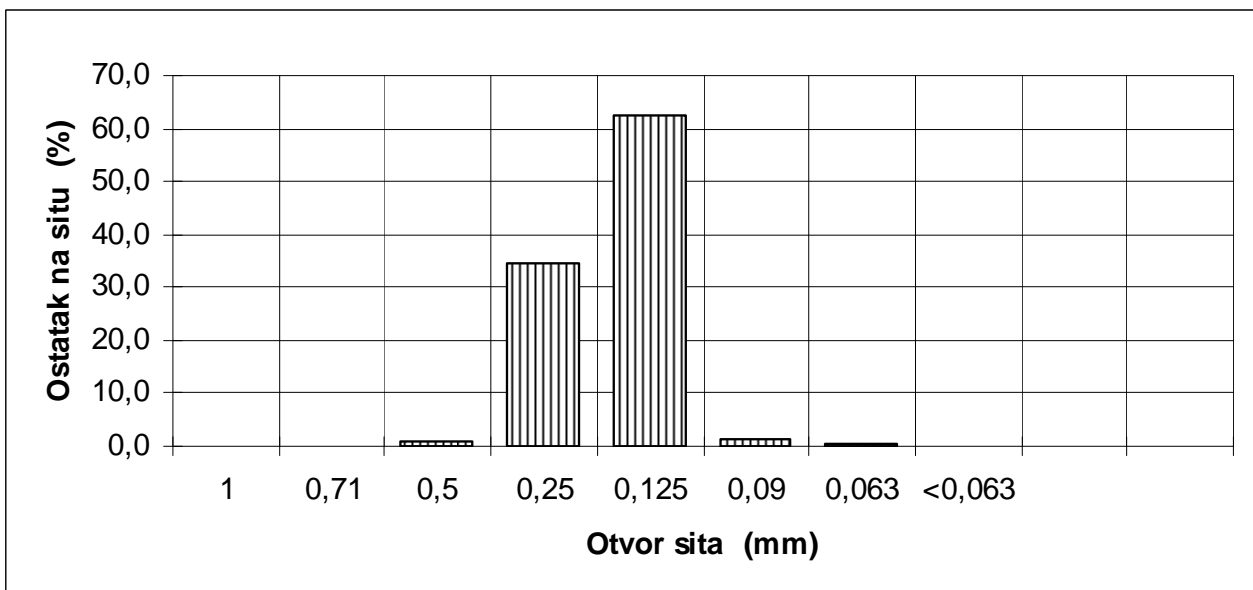

Granulometrijski sastav:

S obzirom na veliku mogućnost načina upotrebe naših proizvoda, ne preuzimamo nikakvu odgovornost, budući da nemamo nadzor nad korištenjem proizvoda kod korisnika.
Sve vrijednosti navedene u granulometrijskoj analizi su informativnog karaktera.