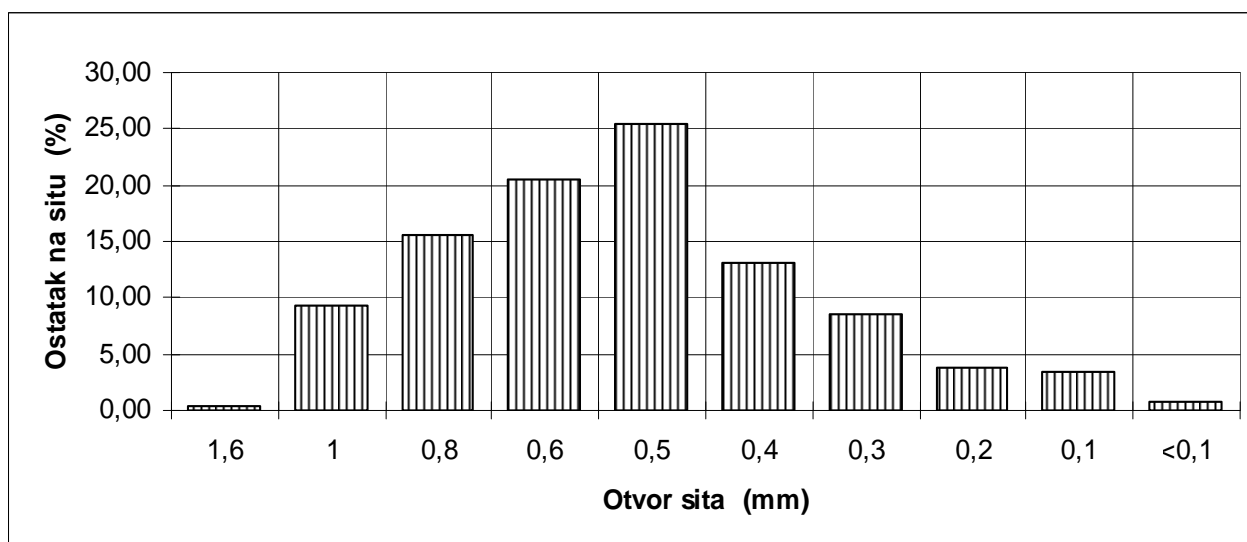

Granulometrijski sastav:

S obzirom na veliku mogućnost načina upotrebe naših proizvoda, ne preuzimamo nikakvu odgovornost, budući da nemamo nadzor nad korištenjem proizvoda kod korisnika.
Sve vrijednosti navedene u granulometrijskoj analizi su informativnog karaktera.