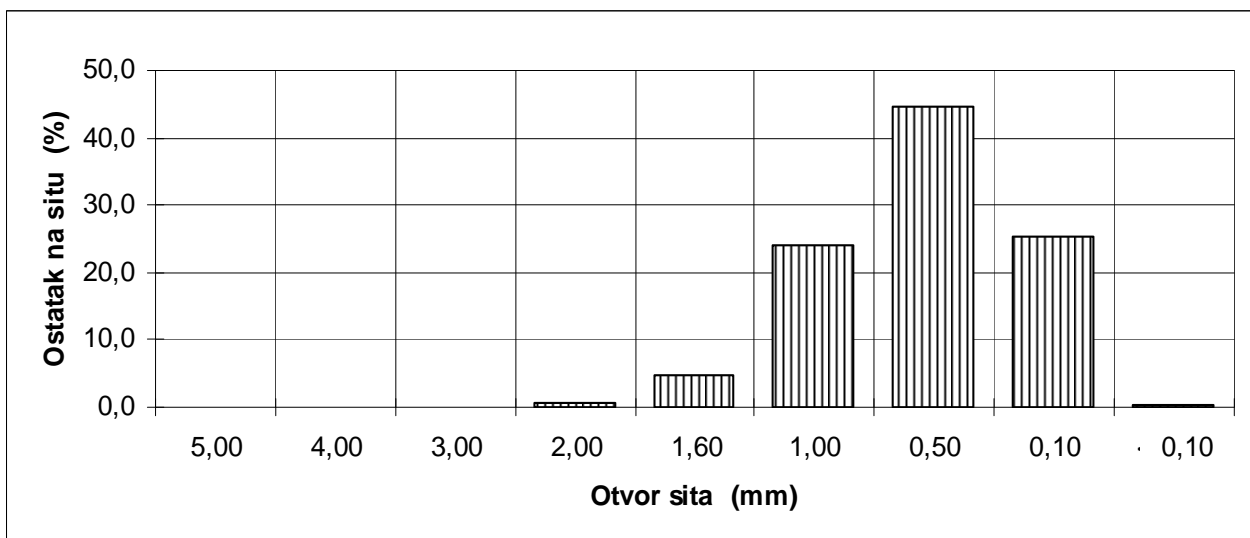

Granulometrijski sastav:

S obzirom na veliku mogućnost načina upotrebe naših proizvoda, ne preuzimamo nikakvu odgovornost, budući da nemamo nadzor nad korištenjem proizvoda kod korisnika.

Sve vrijednosti navedene u granulometrijskoj analizi su informativnog karaktera.